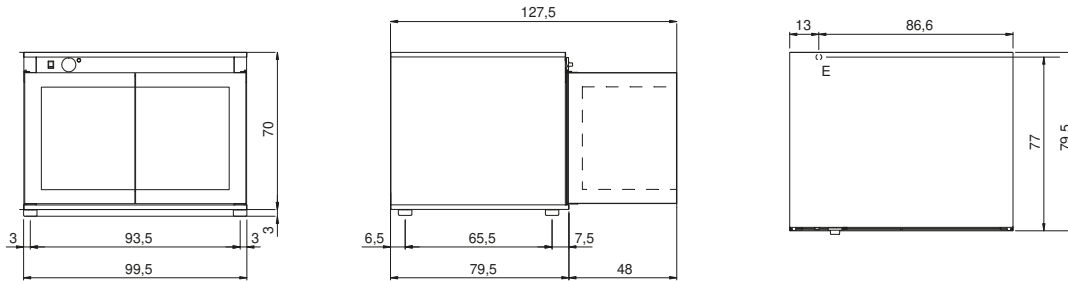

Клиент _____ Количество _____
 Проект _____ Позиция _____

Расстоечный шкаф Function

Модель: LM12T64

Код: NP01067523001

Технические данные

Количество противней:	12
Шаг установки противней (мм):	EN 600x400 - GN 1/1
Шаг установки противней (мм):	75
Габариты (мм):	995 x 811 x 730
Вес (кг):	64,5
Объём (м³):	0,590
Электрическая мощность (кВт):	2
Электропитание (V):	220-240
Электропитание (A):	9,5
Количество фаз:	1N
Сечение кабеля (мм²):	3G1,5
Частота (Гц):	50-60
Габариты с упаковкой (мм):	1035 x 855 x 886
Масса брутто (кг):	72,5
Объём брутто (м³):	0,784

Характеристики

Пар:	Прямой режим
Диапазон температур:	20°C - 60°C

Технический чертеж

E: Alimentazione elettrica