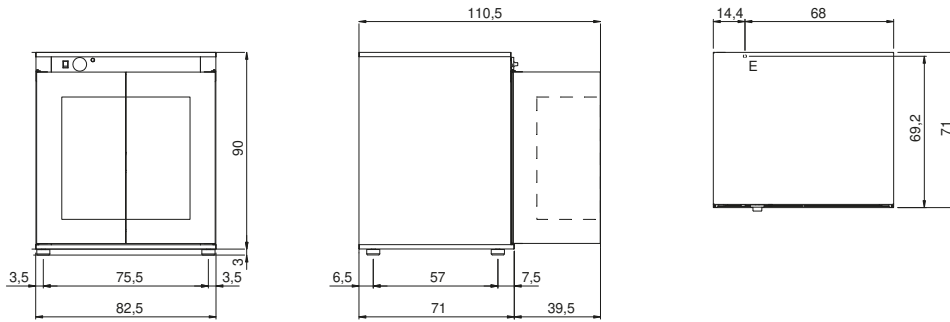

Клиент _____ Количество _____
 Проект _____ Позиция _____

Расстоечный шкаф Function

Модель: LM8T64

Код: NP01087523001

Технические данные

Количество противней:	8
Шаг установки противней (мм):	EN 600x400 - GN 1/1
Шаг установки противней (мм):	75
Габариты (мм):	825 x 726 x 930
Вес (кг):	60
Объём (м³):	0,557
Электрическая мощность (кВт):	2
Электропитание (V):	220-240
Электропитание (A):	9,5
Количество фаз:	1N
Сечение кабеля (мм²):	3G1,5
Частота (Гц):	50-60
Габариты с упаковкой (мм):	865 x 770 x 1086
Масса брутто (кг):	70
Объём брутто (м³):	0,723

Характеристики

Пар:	Прямой режим
Диапазон температур:	20°C - 60°C

Технический чертеж

E: Alimentazione elettrica